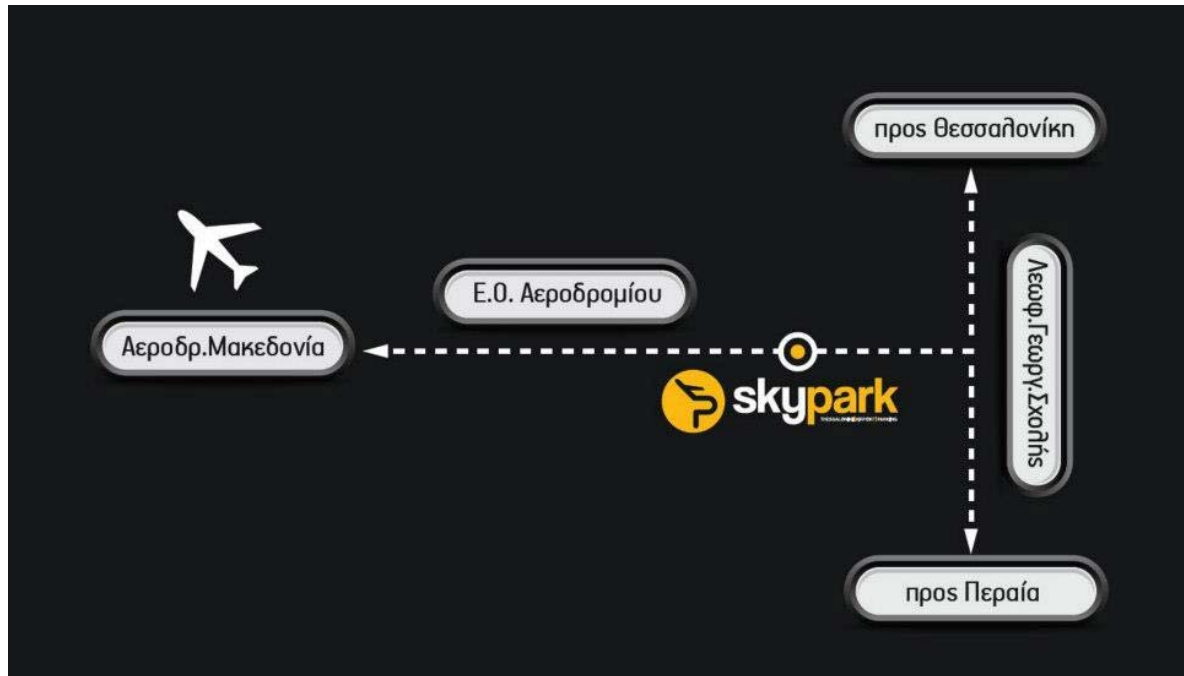

Για περισσότερες πληροφορίες επισκεφτείτε μας στο www.sky-park.gr

skyPark Thessaloniki Airport parking

Λεωφόρος Αεροδρομίου
Θεσσαλονίκη

T. 2310 472 583

M. 69 777 9 1111

e-mail: info@sky-park.gr

www.sky-park.gr